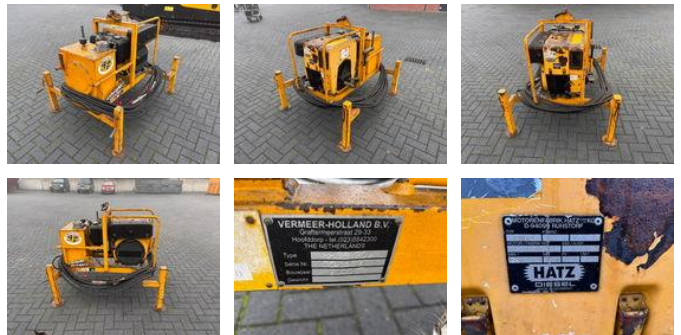

Vermeer HHH GB 20 HYDRAULISCH AGGREGAAT

Algemene kenmerken

Merk	Vermeer
Subcategorie	Hydraulisch systeem
Bouwjaar	2000
Kleur	yellow
Conditie	Gebruikt
Algemene staat	Erg goed

Vermeer HHH GB 20 HYDRAULISCH AGGREGAAT

Omschrijving

VERMEER HYDRAULISCH AGGREGAAT 1 CILINDER HATZ DIESELMOTOR VERKEERT IN ZEER GOEDE STAAT.

Accessoires